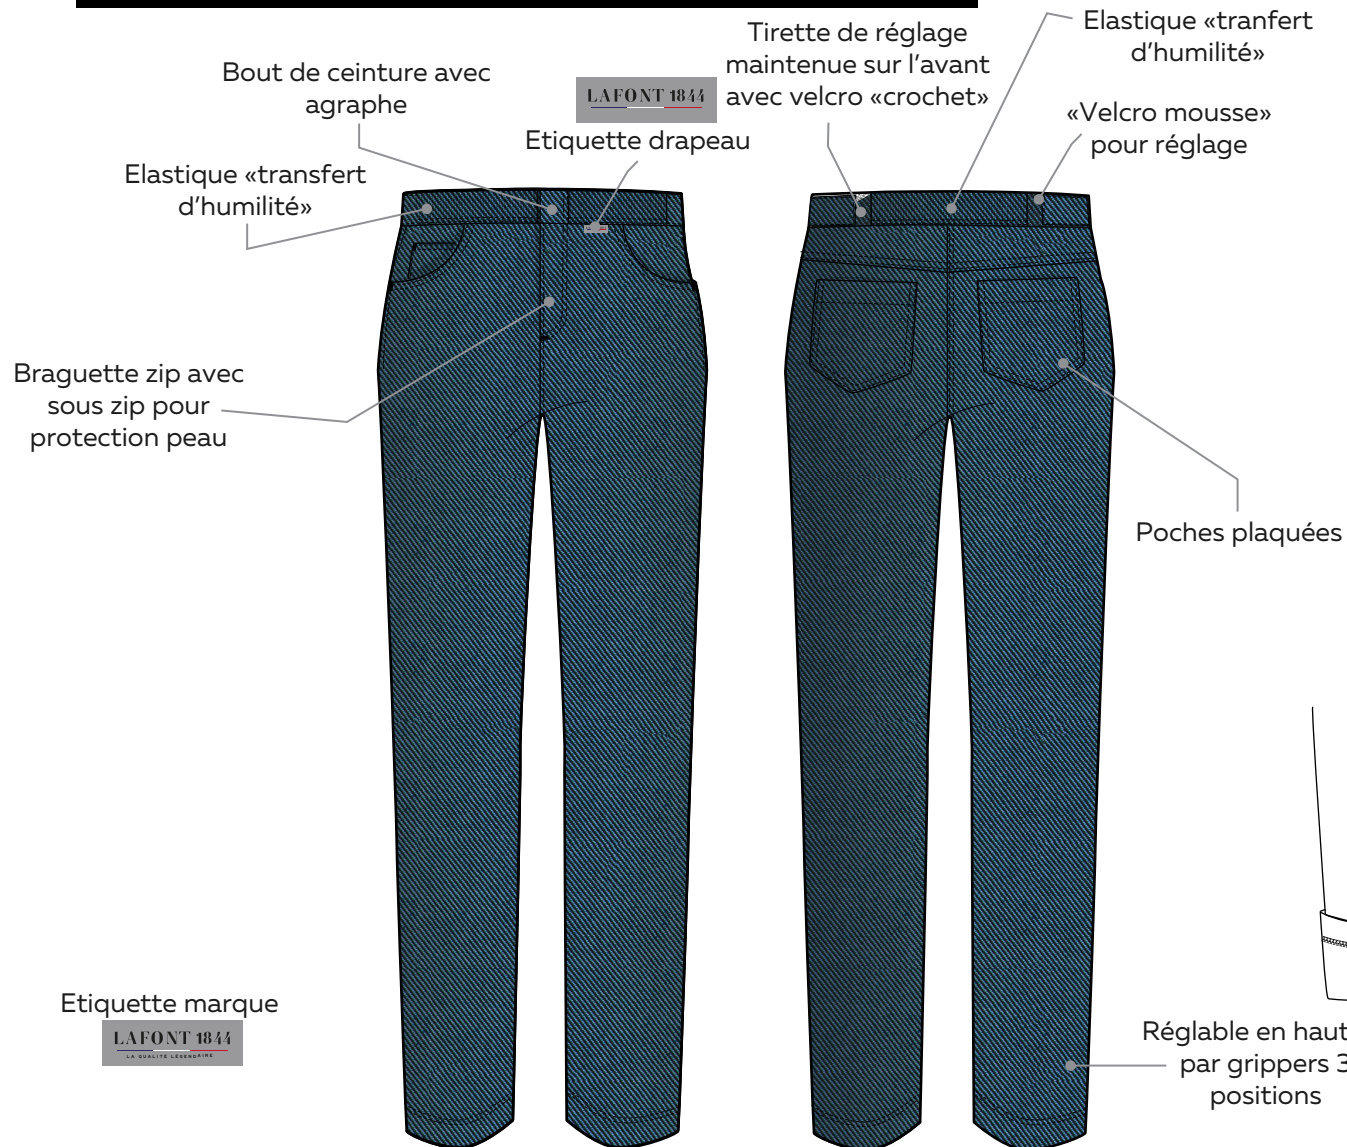

LAFONT

DESRIPTIF

- Tailles XS à 3XL
- Conditions d'entretien:

MATIÈRES

9986
50/50 Lyocell polyester
195 gr/m²

COLORIS

Blanc Noir Beige Charcoal Chocolat Denim

1FSN

PANTALON MIXTE

FUSION

Etiquette marque