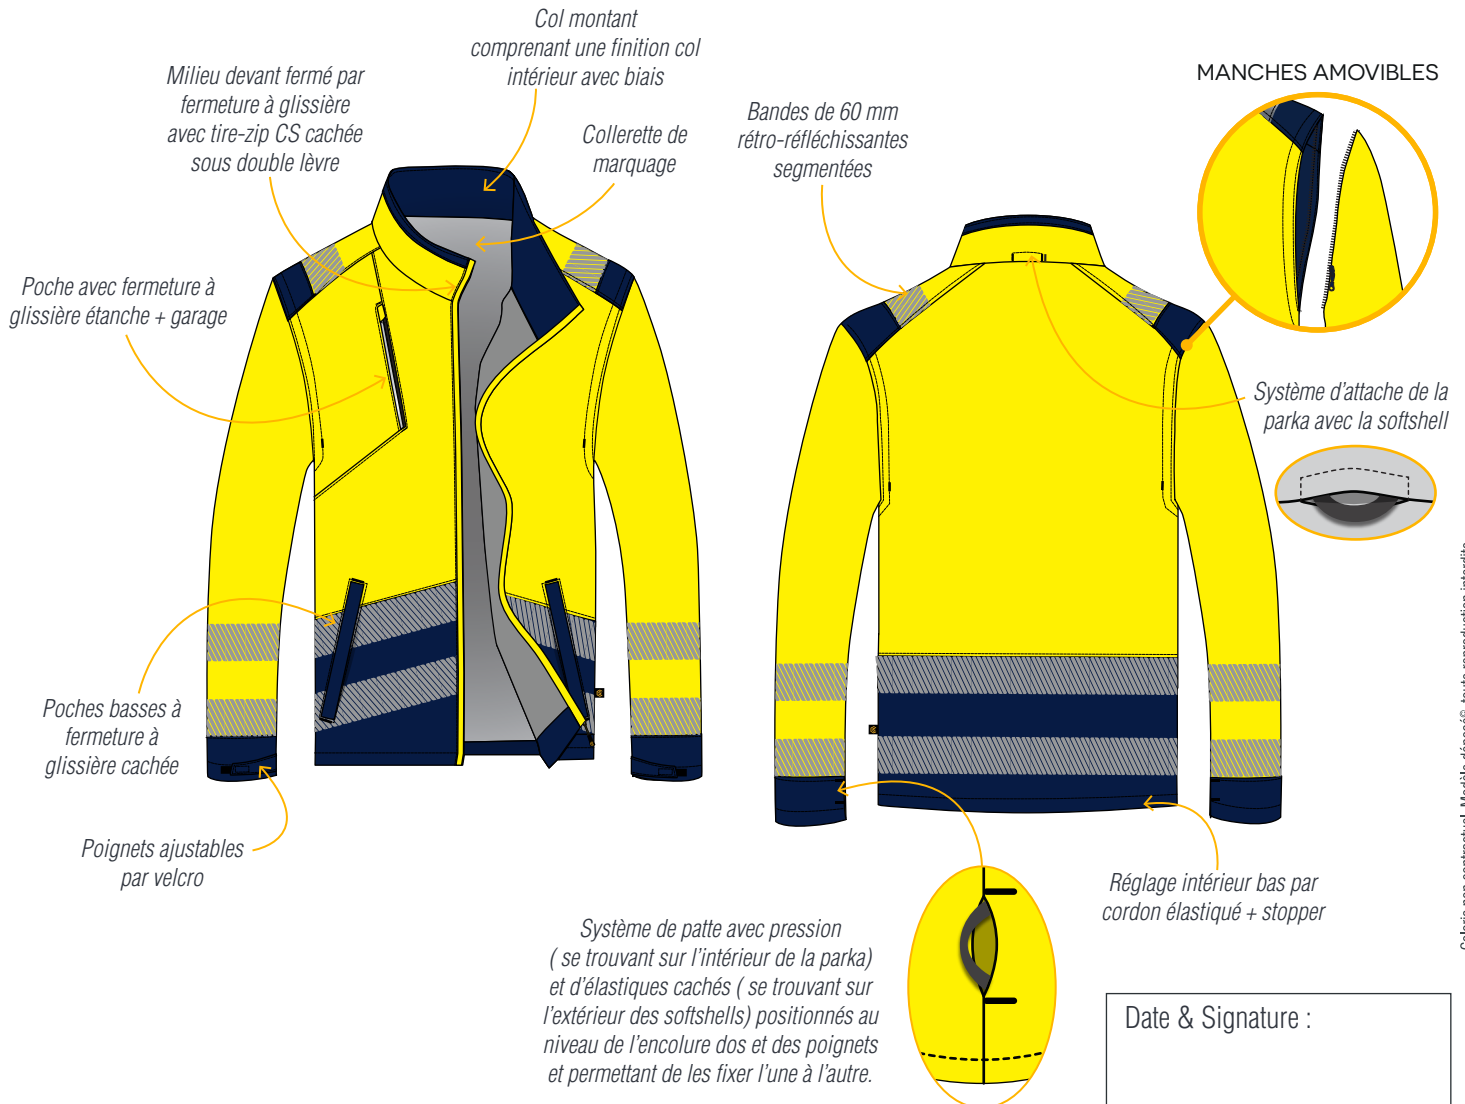

CEPOVETT
S A F E T Y

INTEMPERIES HV PI

9S20PI SOFTSHELL MANCHES AMOVIBLES TATRAS XP

#Positive Impact

Le + Produit

Coupe sport pour un look plus «MODERNE»
Col montant pour protéger des intempéries

THERMO RÉGULATEUR

SYSTÈME MODULAIRE

POSITIVE IMPACT

COUPE VENT

DÉPERLANT

MANCHES AMOVIBLES

DESCRIPTION

Entretien ménager
Tailles S à 3XL

NORMES

EPI catégorie II
HV42

EN ISO 20471
2013 + A1 : 2016
Classe 2

Classe 1 sans les manches
MAX 50 CYCLES

MATIERES

3042P
88% polyester recyclé 8% polyuréthane
4% TPU recyclé 360g/m²

3038P
79% polyester recyclé 12% TPU recyclé
9% polyuréthane 190g/m²

COLORIS

Date & Signature :